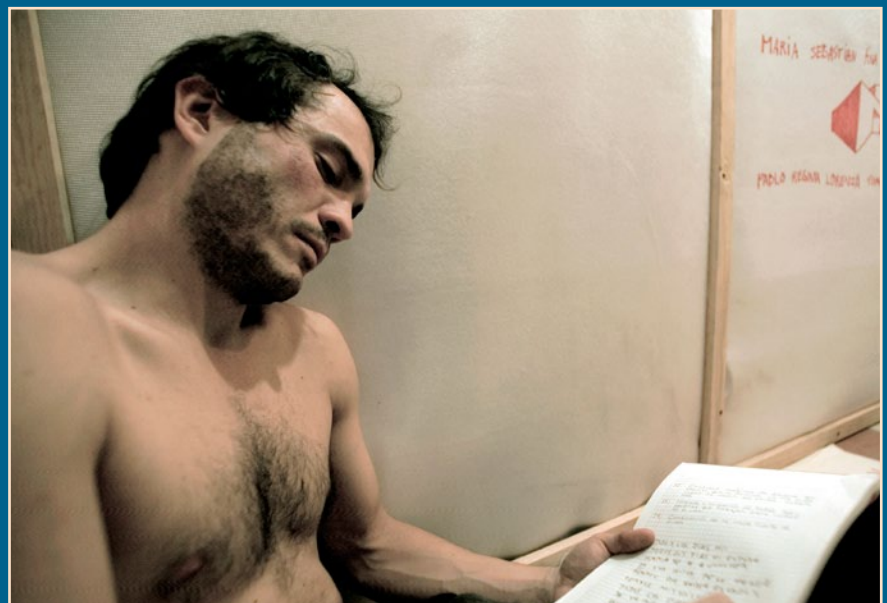

KUNO BECKER

ACTOR interpreta a *Lázaro*
México, 1978

Ha trabajado en telenovelas, teatro y cine mexicano y estadounidense. Su interpretación más conocida es como Santiago Muñoz en la trilogía de películas de fútbol **Gol!**.

Es uno de los jóvenes actores mexicanos con mayor proyección internacional, reconocimiento que obtuvo gracias a su trabajo y profesionalismo en todas las áreas de la producción audiovisual.

En televisión nacional interpretó los papeles protagónicos masculinos en las telenovelas **Primer Amor... A Mil Por Hora** y **Soñadoras**, aunque al inicio de su carrera actoral obtuvo papeles menores en **Pueblo Chico**, **Infierno Grande** y **El Alma No Tiene Color**.

En el ámbito internacional ha participado en las series **Dr. House**, **CSI Miami** y la segunda temporada de la recién estrenada serie **Dallas**.

En 1998 participó en la comedia musical **En Roma el Amor es Broma**, así como en **The Pillowman**, escrita por Martín McDonagh.

En la cinematografía nacional destacan sus papeles en **La Hija del Caníbal** de Antonio Serrano y **Te Presento a Laura**. Ha realizado además doblaje al español de las películas animadas **Titan A.E.**, **The 3 Wise Men** y **Cars** de Disney.